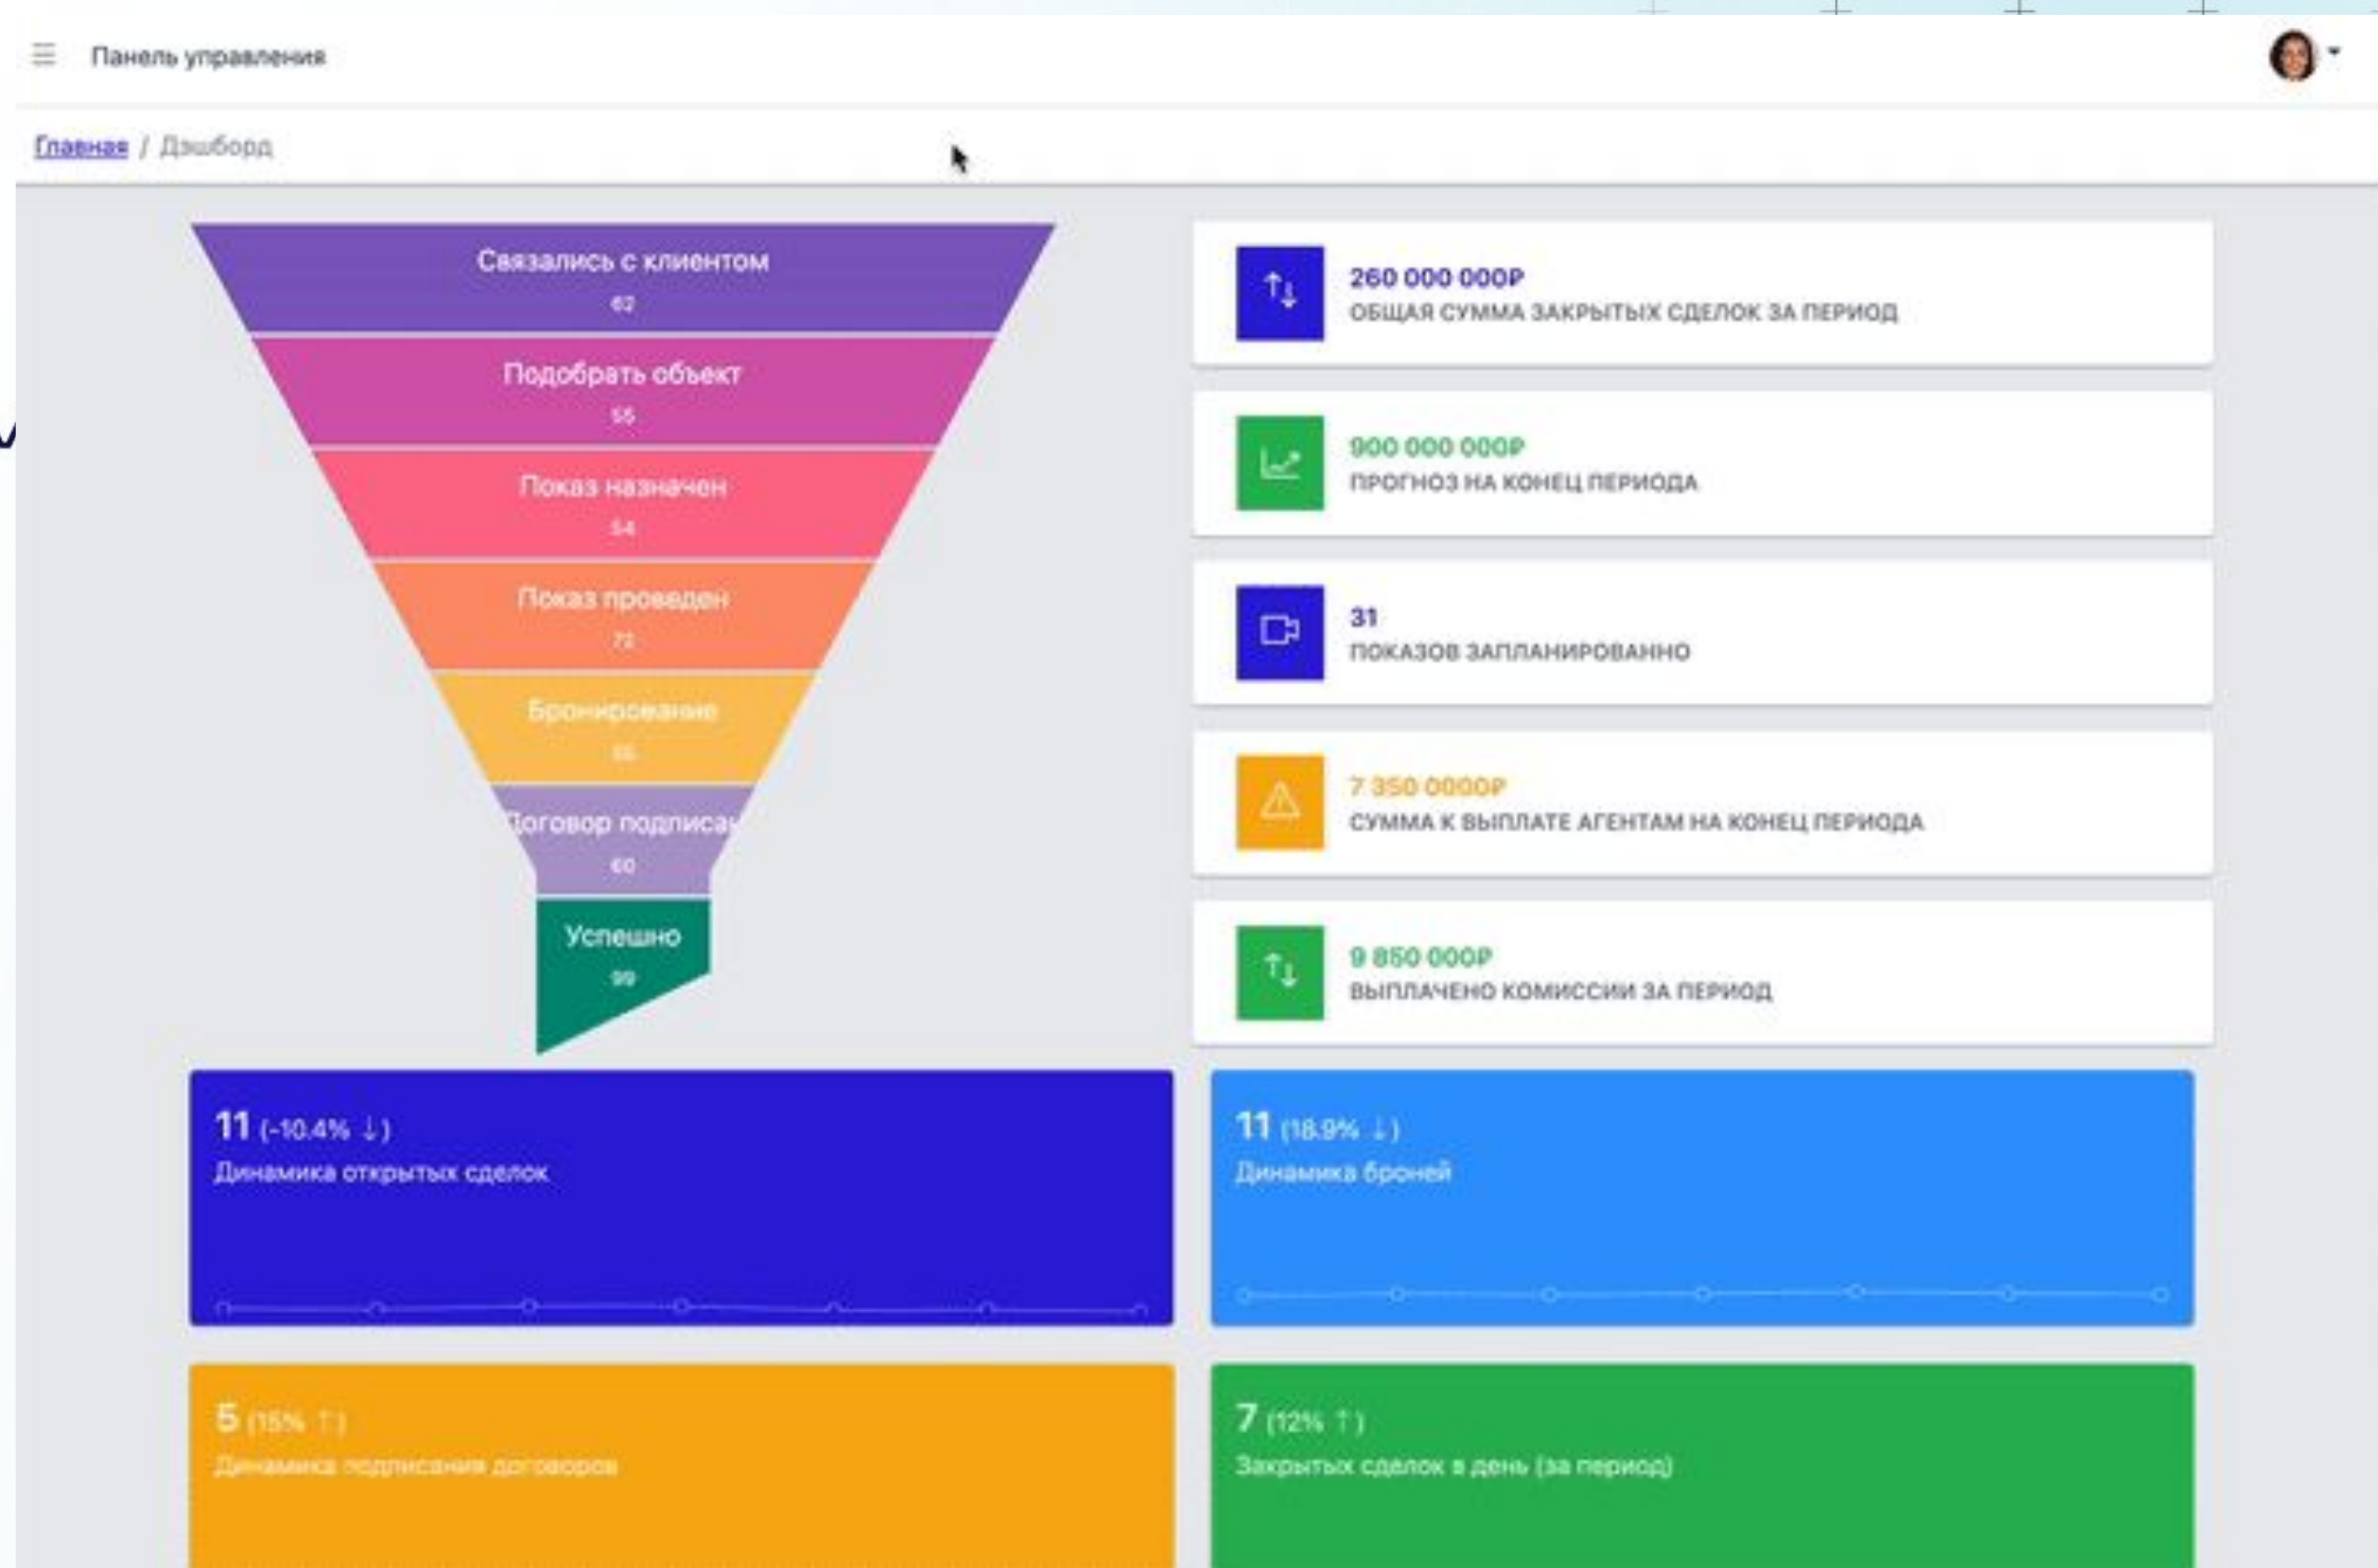

МОДУЛЬ АНАЛИТИКИ

КЛЮЧЕВЫЕ ОСОБЕННОСТИ

- Прогнозирование KPI
- Ежедневные отчеты в мессенджер
- Триггеры для создания задач в CRM
- Экспорт данных в BI