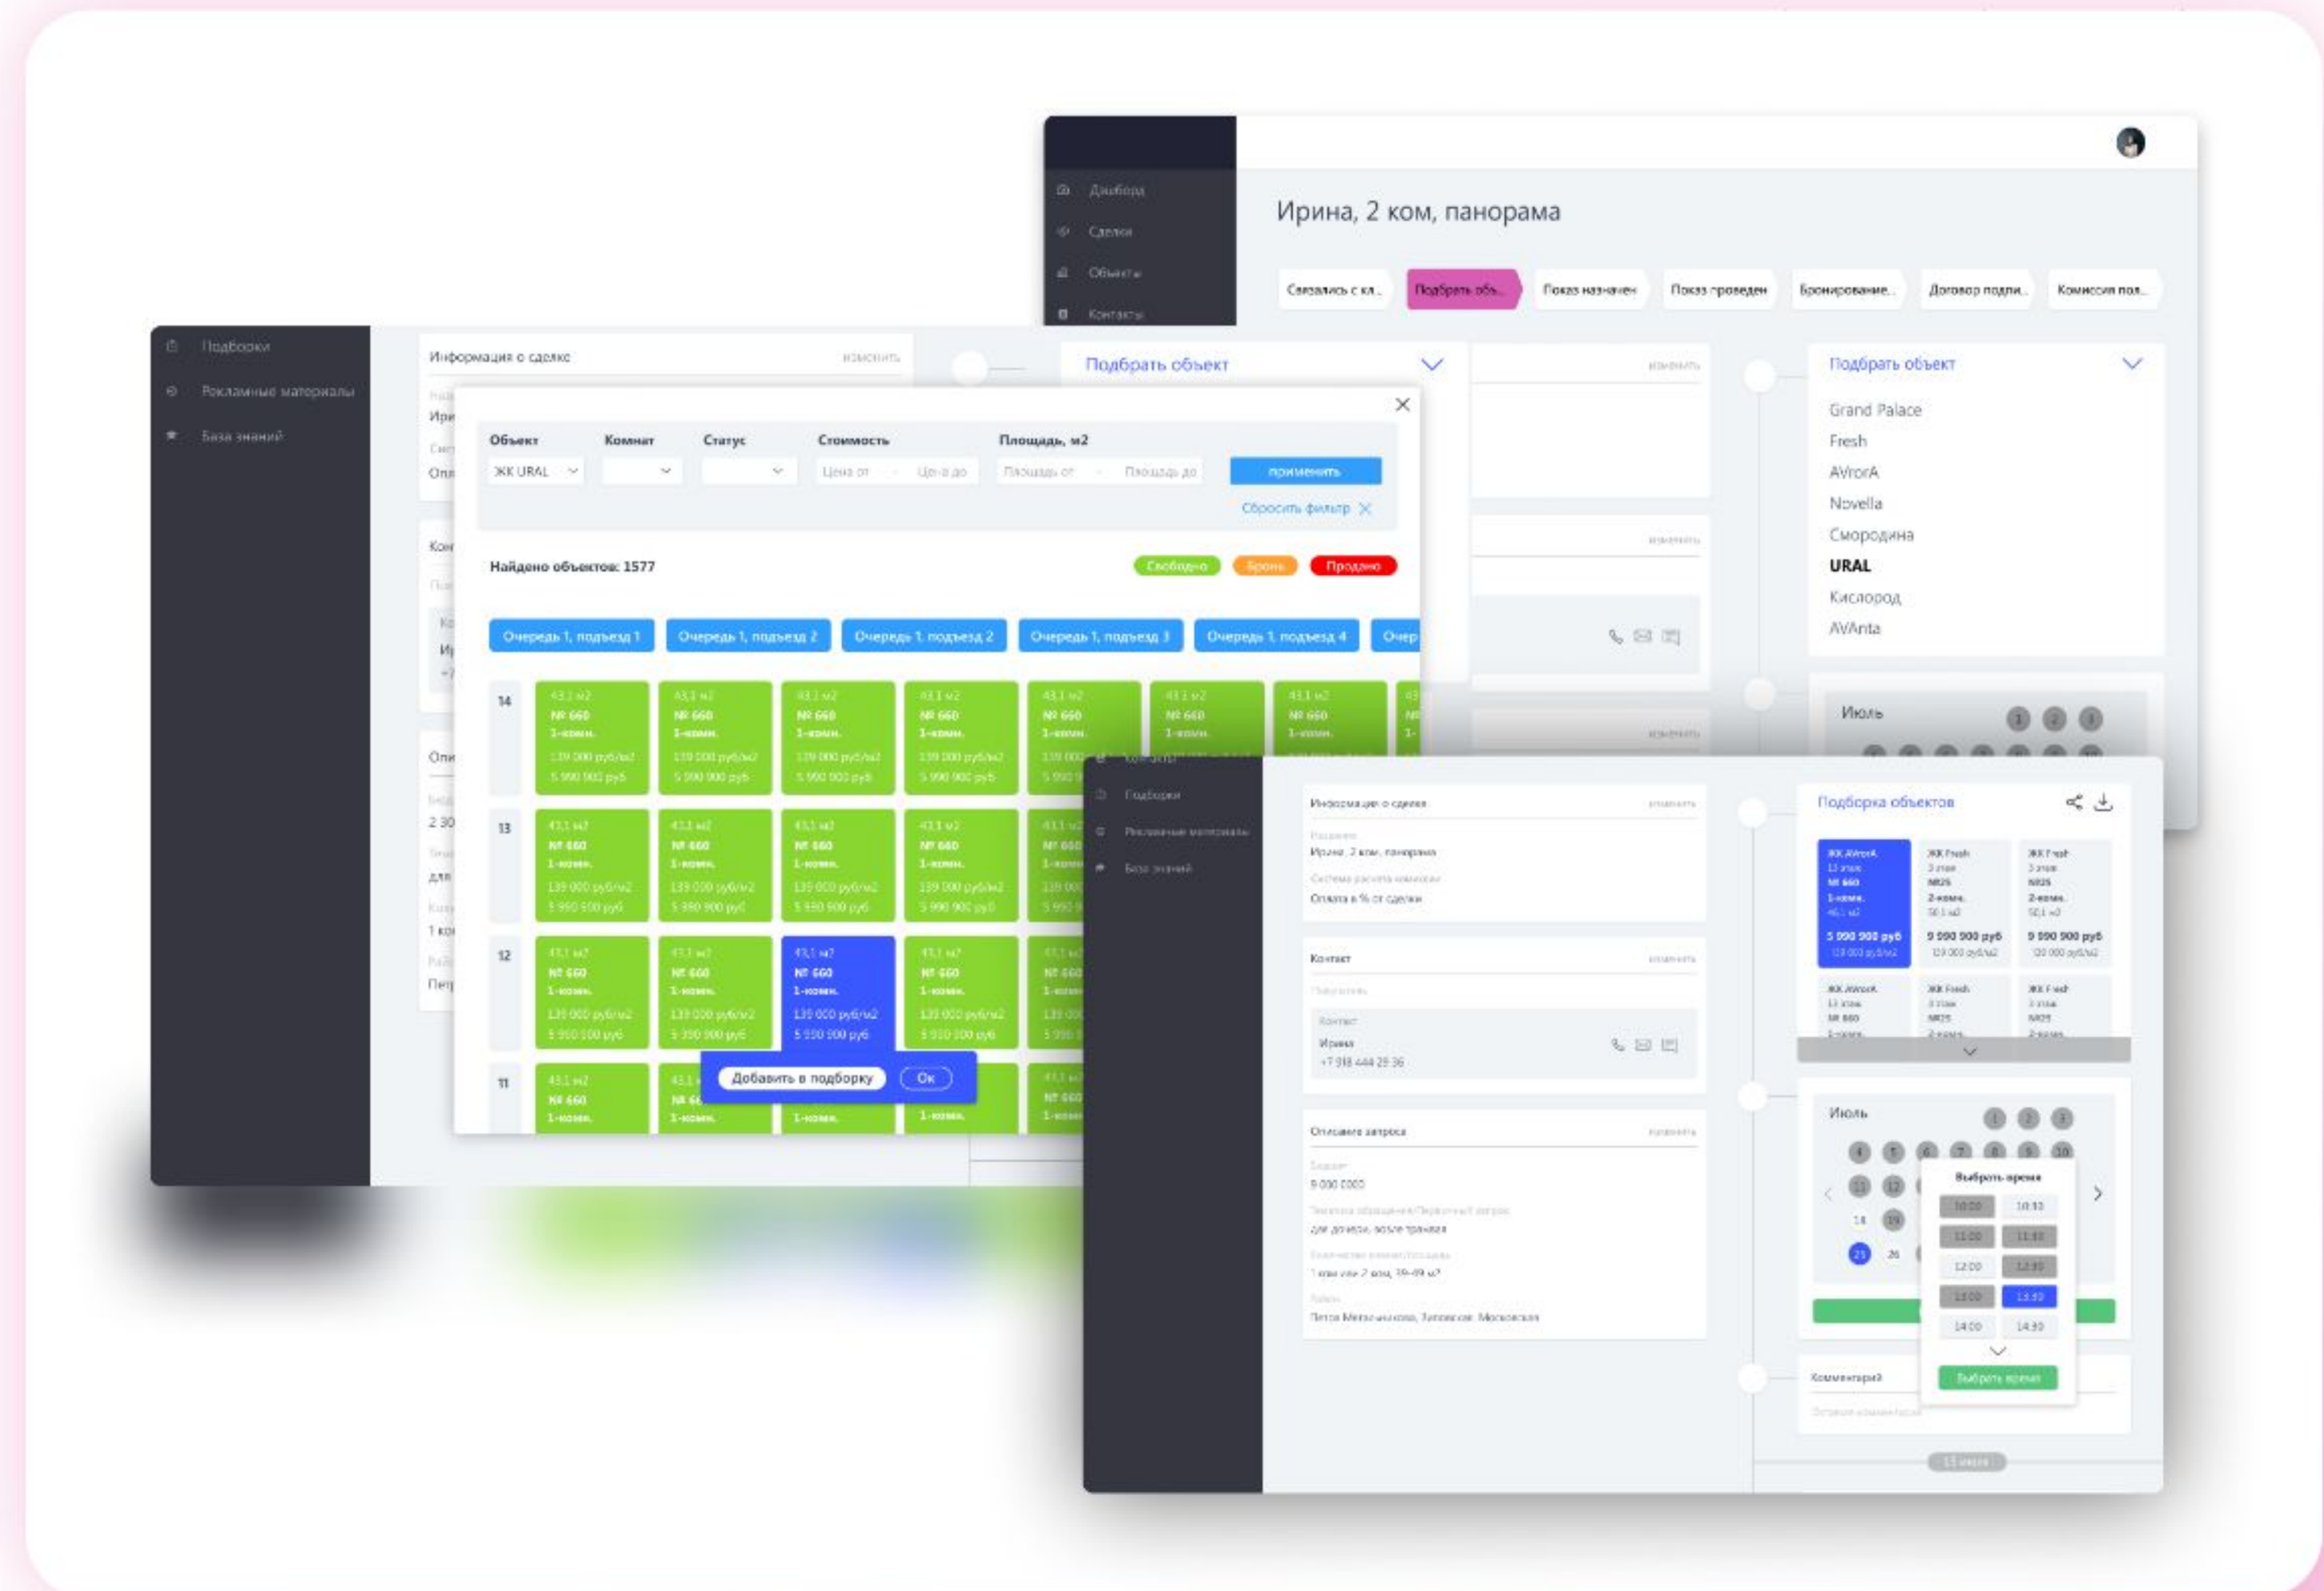

K-ESTATE BY K-DIGITAL

K-Estate

ФОНД
РАЗВИТИЯ
ИННОВАЦИЙ

АКВА
РИУМ

КОНЦЕПЦИЯ

- 1 Экосистема из нескольких сервисов
- 2 Быстрое внедрение с минимальными изменениями
- 3 Отказоустойчивая интеграция между сервисами
- 4 Гибкость и масштабируемость
- 5 Фокус на улучшение текущих ключевых показателей

МОДУЛЬ ФИКСАЦИИ КЛИЕНТОВ

КЛЮЧЕВЫЕ ОСОБЕННОСТИ

- CRM как единый источник данных
- Предупреждение дубликатов
- Отправка всех событий в CRM
- Получение статусов из CRM
- Скоринг клиентов (ФСПП и т.д.)

МОДУЛЬ ПОДБОРА ОБЪЕКТОВ

КЛЮЧЕВЫЕ ОСОБЕННОСТИ

- Автоматическая подбора объектов
- Матрица объектов (шахматка)
- Отправка ссылки на подборку
- Задача на звонок при открытии ссылки

МОДУЛЬ ПЛАНИРОВАНИЯ ВСТРЕЧ

КЛЮЧЕВЫЕ ОСОБЕННОСТИ

- Настройка слотов для показов
- Календарь для выбора слота
- Интеграция с календарем
- Уведомления агентам в мессенджер
- SMS за день и за 3 часа до встречи