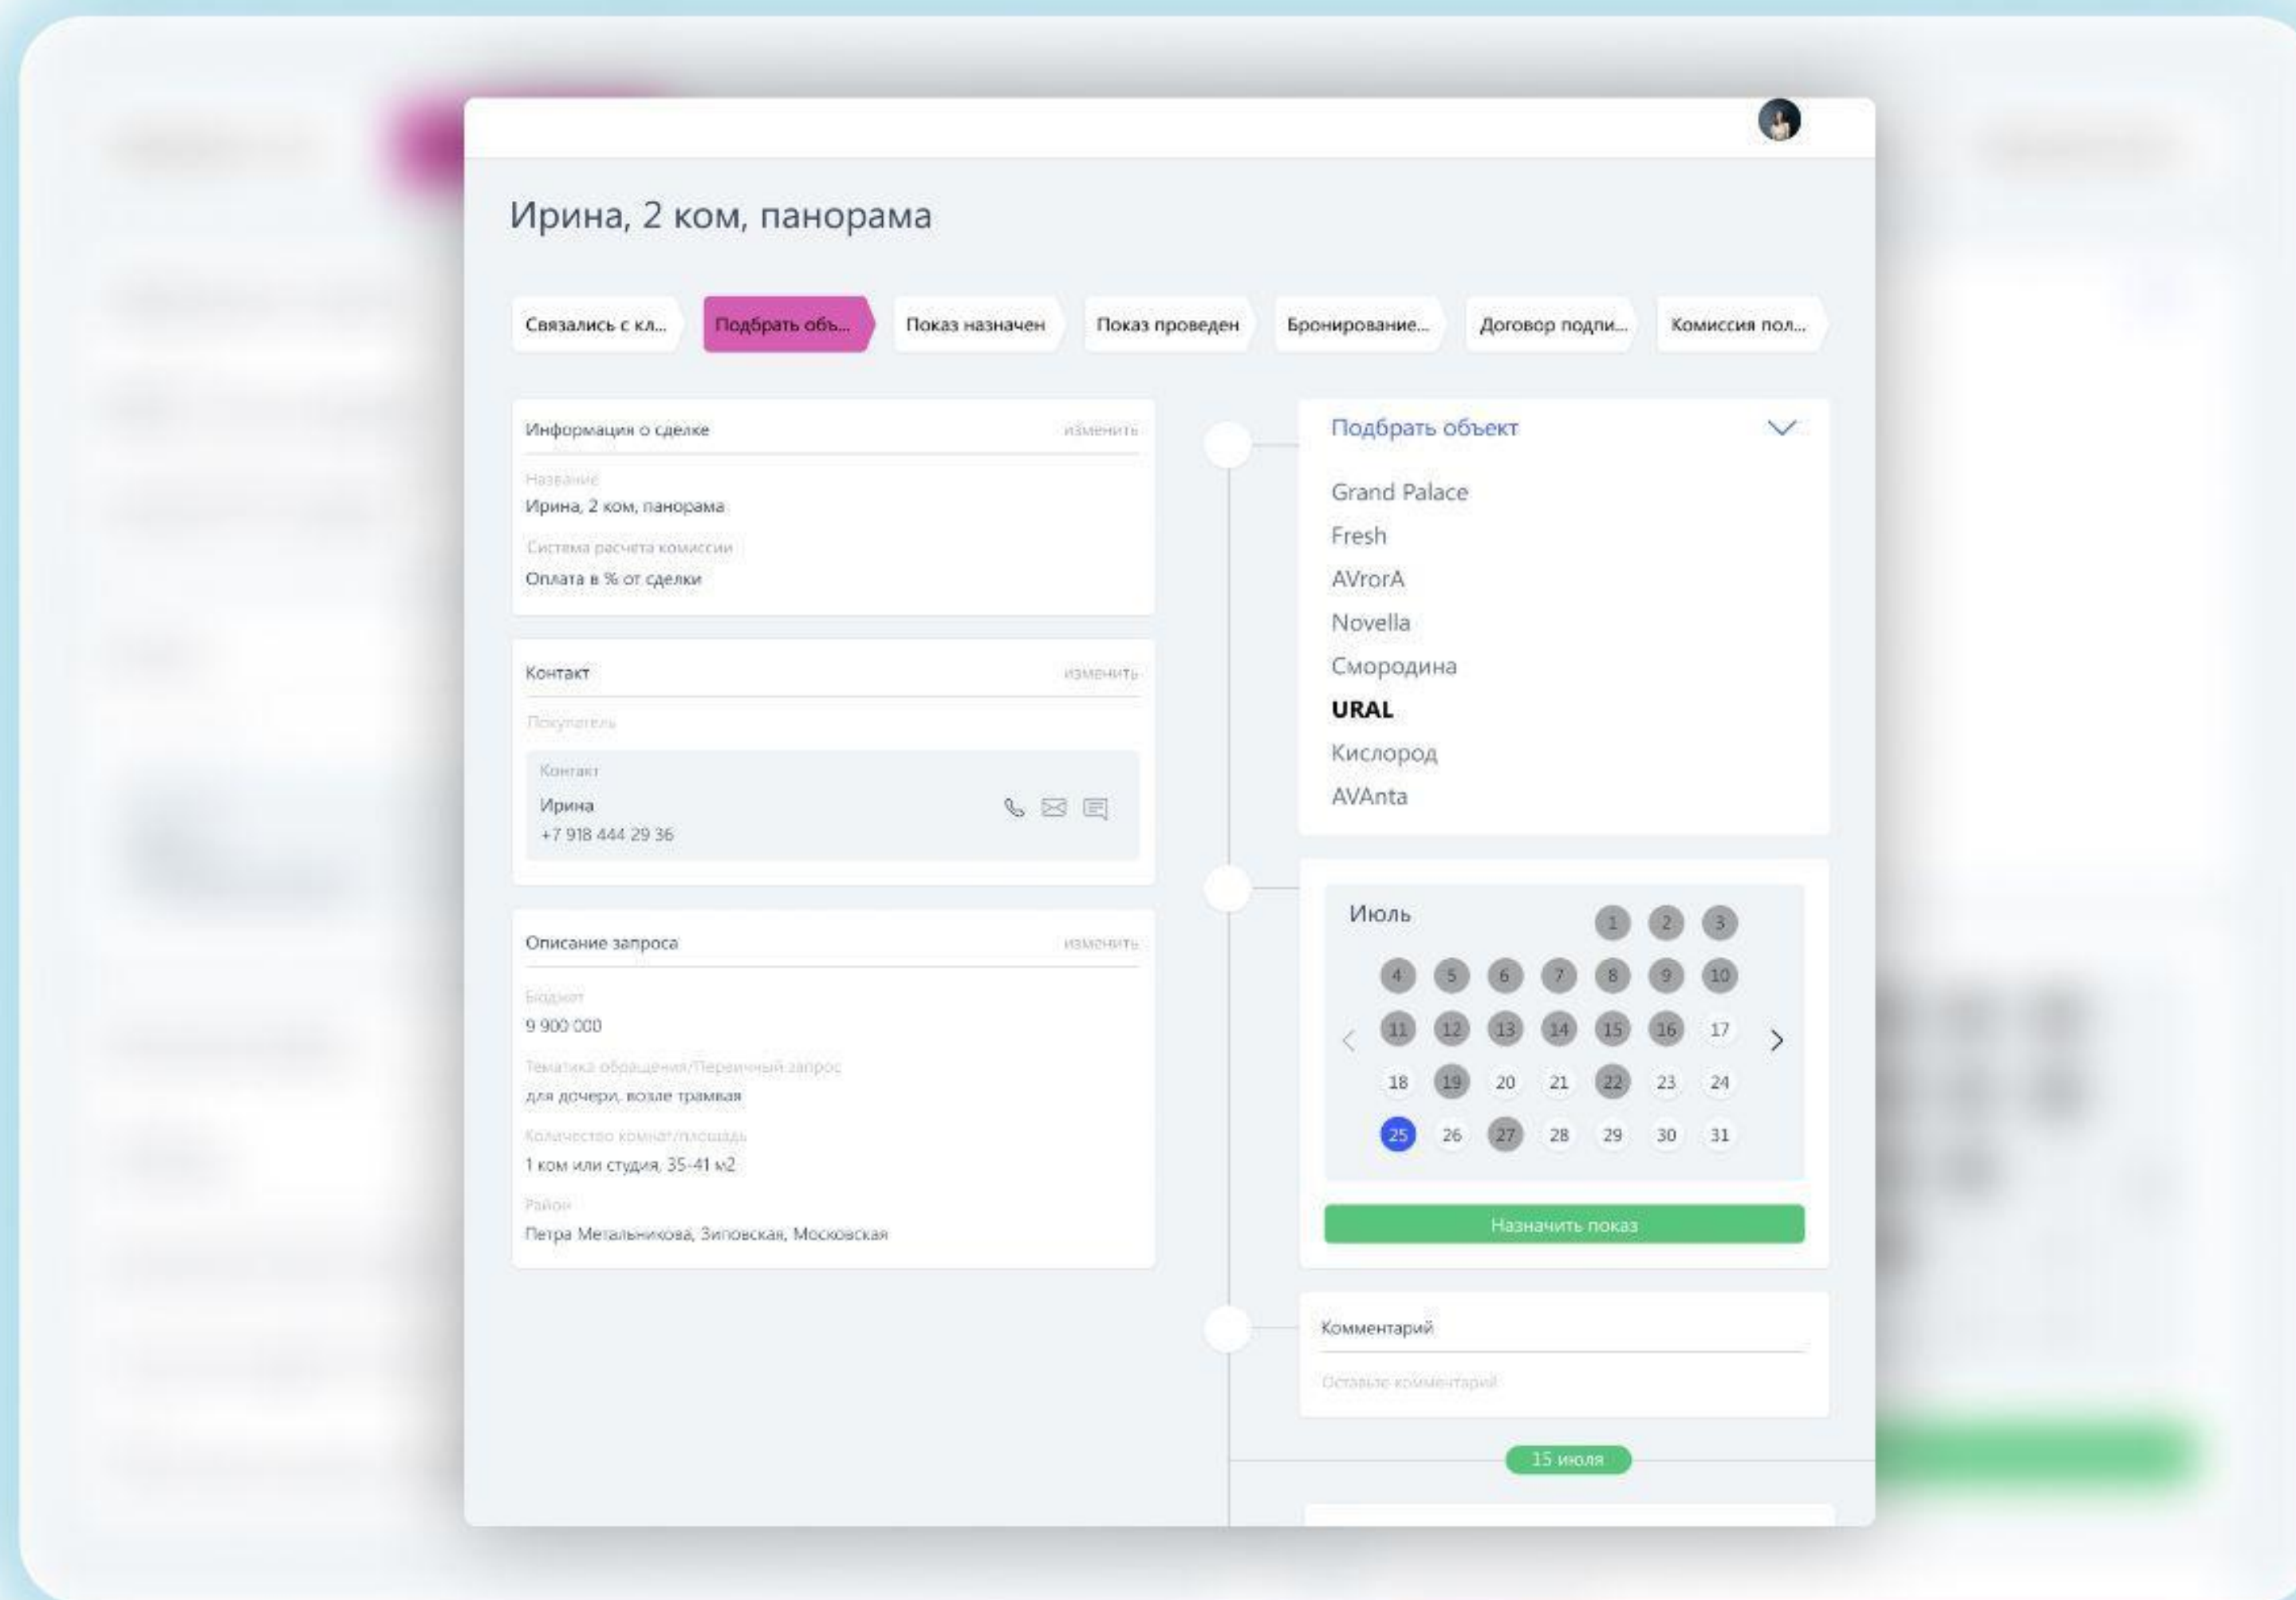

K-ESTATE BY K-DIGITAL

K-Estate

ФОНД
РАЗВИТИЯ
ИННОВАЦИЙ

АКВА
РИУМ

КОНЦЕПЦИЯ

- 1 Экосистема из нескольких сервисов
- 2 Быстрое внедрение с минимальными изменениями
- 3 Отказоустойчивая интеграция между сервисами
- 4 Гибкость и масштабируемость
- 5 Фокус на улучшение текущих ключевых показателей

МОДУЛЬ ФИКСАЦИИ КЛИЕНТОВ

КЛЮЧЕВЫЕ ОСОБЕННОСТИ

- CRM как единый источник данных
- Предупреждение дубликатов
- Отправка всех событий в CRM
- Получение статусов из CRM
- Скоринг клиентов (ФСПП и т.д.)

МОДУЛЬ ПОДБОРА ОБЪЕКТОВ